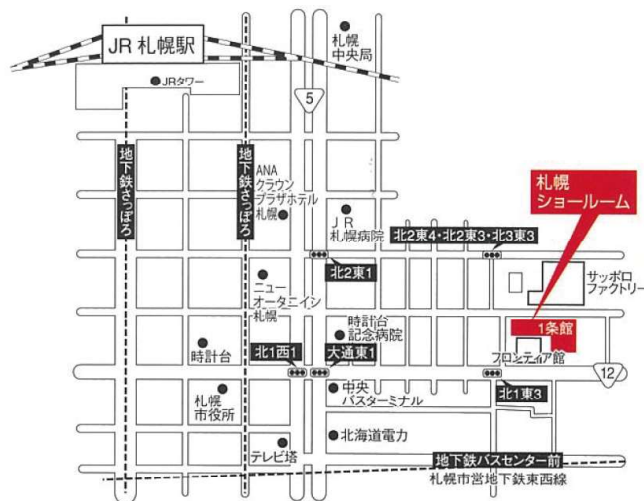

カリモク家具 札幌ショールーム

特別価格でご利用いただけます。

i・e・sリビング倶楽部スタッフにてご案内ご希望の方はi・e・sリビング倶楽部までお電話ください。

《住所》北海道札幌市中央区北1条東4丁目1-1 札幌ファクトリー1条館1階

《営業時間》AM10:00～PM6:00

《休館日》毎週水曜日・木曜日(祝日を除く) お盆期間、年末年始

※休日および営業時間は変更になる場合がございます。

最新情報はお電話にてご確認ください。

—— インテリア&リフォームをトータルコーディネート ——

インテリアや住まい、暮らしに関することは
お気軽にi・e・s(イエス)リビング倶楽部へご相談ください

株式会社 ^{イエス}i・e・sリビング倶楽部

TEL(011)252-3751 FAX(011)252-3781

E-mail info@iesliving.com

www.iesliving.com

お問い合わせ (i・e・sリビング倶楽部)

TEL.011-252-3751

札幌市中央区南1条東6丁目2-30 ラフォーレ札幌1F
営業時間/10:00～18:30 定休日/水曜日